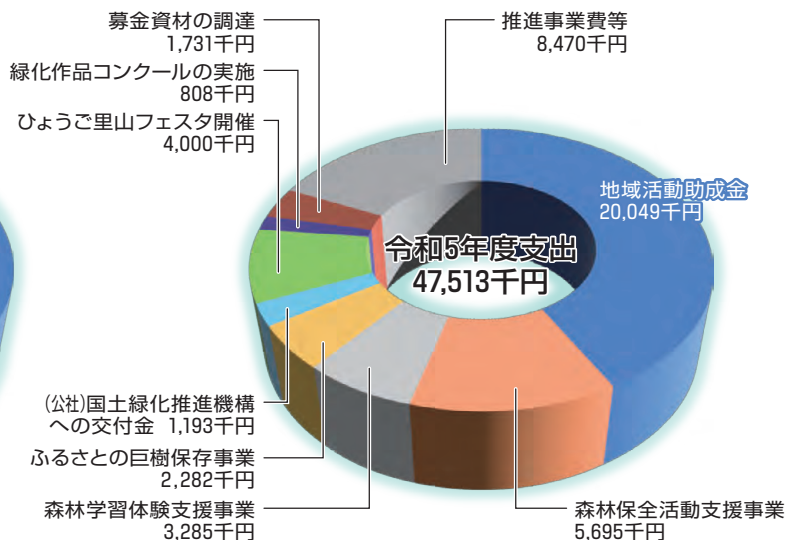

募金の使いみち

森と緑は、二酸化炭素の吸収や水源のかん養などの多面的機能を通じ、私たちの暮らしに欠かせない恵みをもたらしてくれています。

その森と緑を守り、育てていく取組に緑の募金を活用させていただいています。

森林ボランティア団体が実施する森林整備、地域緑化、指導者育成研修などへの支援です。

写真提供：ほくら〜とどや森の世話人倶楽部