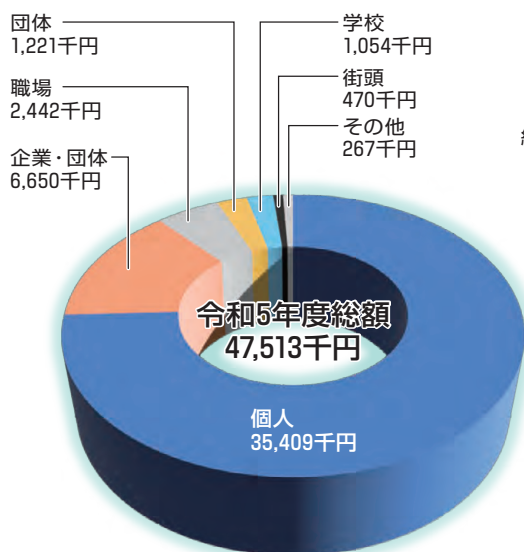

今後も皆様と力を合わせ、豊かなひょうごの森林を将来の世代に伝えていけるよう取り組んでまいりますので、引き続きご理解とご協力をよろしくお願い申し上げます。

最後に、11月3日（日・祝）宝塚市立西谷中学校において、里山に親しむきっかけとしていただくイベント「ひょうご里山フェスタ2024」を県や宝塚市等とともに開催しますので、是非お越しください。

令和5年度 募金種別の内訳

緑の募金へのご協力、ありがとうございました。