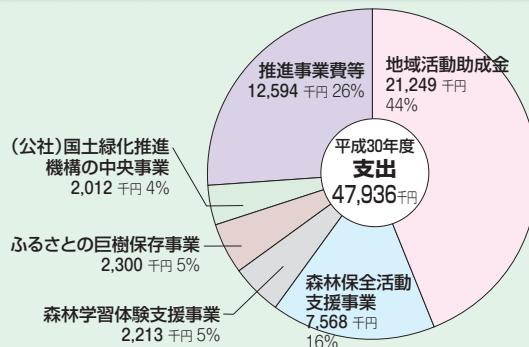

・(公社)国土緑化推進機構の中央事業

震災・災害復興事業や海外植林など中央事業に助成します。

平成30年度は、49,639千円の募金をいただきました。皆様に厚くお礼申し上げます。